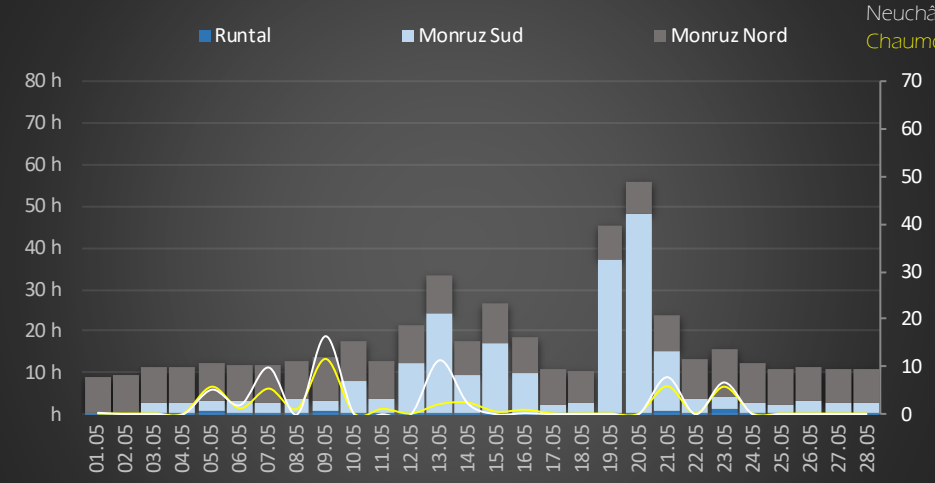

Relevage Ouest en heure de pompage par jour

Relevage Est en heure de pompage par jour

pluviométrie mm
Neuchâtel
Chaumont