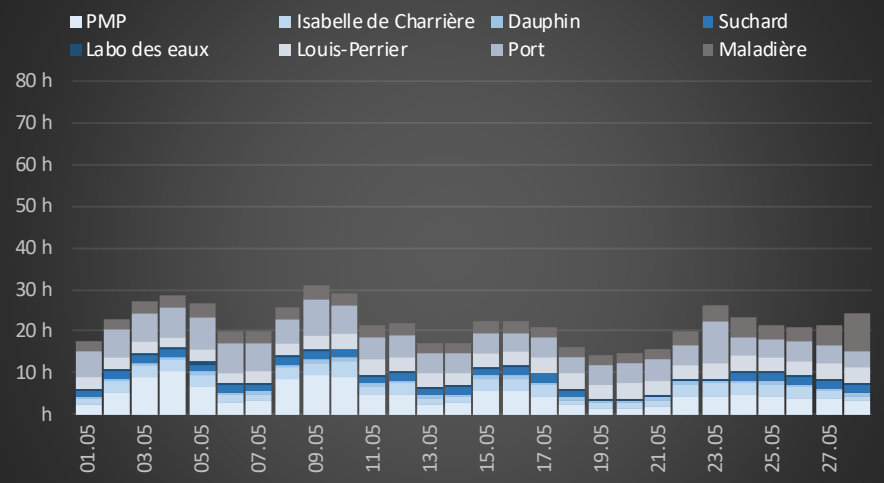

Relevage Ouest en heure de pompage par jour

Relevage Est en heure de pompage par jour

pluviométrie mm
Neuchâtel
Chaumont